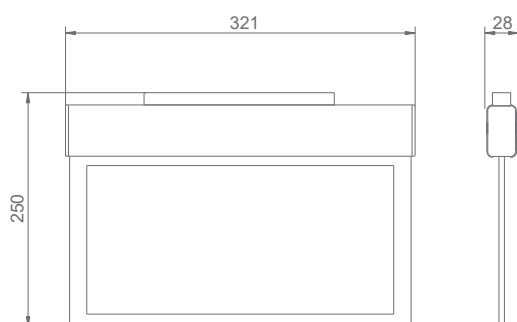

KASJOPEJA

- › Stopień ochrony IP20
- › Profil aluminiowy, płyta z PMMA
- › Napięcie zasilania: 230V 50Hz
- › Źródło światła: diody LED
- › Tryb pracy: SA (M) – sieciowo-awaryjny
- › Akumulatory Ni-Cd HT z czasem autonomii: 3h, ładowanie: 24h
- › Montaż ścienny lub sufitowy
- › Do wskazywania kierunków ewakuacji oraz oznaczania wyjść ewakuacyjnych w budynkach użyteczności publicznej
- › Widoczność: 30m
- › Współczynnik oddawania barw: Ra>=70
- › Zakres temperatury pracy: ta 10°C ÷ 40°C
- › Minimalna żywotność źródła światła: 50 000h

- › IP20 protection rating
- › Aluminium profile, PMMA board
- › Power supply voltage: 230V 50Hz
- › Light source: LED diodes
- › Operation mode switch: SA (M) – maintained version
- › Ni-Cd HT batteries with the autonomy time: 3h, charging: 24h
- › Ceiling or wall installation
- › For illuminating evacuation directions and designating evacuation exits in public utility buildings
- › Visibility: 30m
- › CRI index: Ra>=70
- › Temperature working range: t_a 10°C ÷ 40°C
- › Minimum LED lifetime: 50 000h

OPCJA / OPTION

Model / Model	Numer katalogowy / Catalogue number	Wymiary (mm) / Dimensions (mm)
WYJŚCIE EWAKUACYJNE / EVACUATION EXIT	98006 / E1	300 x 150
WYJŚCIE W PRAWO / EXIT TO THE RIGHT	98005 / E2	300 x 150
WYJŚCIE W LEWO / EXIT TO THE LEFT	98004 / E3	300 x 150
WYJŚCIE W LEWO W DÓŁ / EXIT DOWN TO THE LEFT	98003 / E4	300 x 150
WYJŚCIE W LEWO W GÓRĘ / EXIT UP TO THE LEFT	98002 / E5	300 x 150
WYJŚCIE W PRAWO W GÓRĘ / EXIT UP TO THE RIGHT	98001 / E6	300 x 150
WYJŚCIE W PRAWO W DÓŁ / EXIT DOWN TO THE RIGHT	98000 / E7	300 x 150
WYJŚCIE W DÓŁ PRAWO / EXIT DOWN R	97999 / E8	300 x 150
WYJŚCIE W DÓŁ LEWO / EXIT DOWN L	97998 / E9	300 x 150
WYJŚCIE W GÓRĘ PRAWO / EXIT UP R	97997 / E10	300 x 150
WYJŚCIE W GÓRĘ LEWO / EXIT UP L	97996 / E11	300 x 150
WYJŚCIE EWAKUACYJNE W LEWO / EVACUATION EXIT TO THE LEFT	93058 / E12	300 x 150
WYJŚCIE EWAKUACYJNE W PRAWO / EVACUATION EXIT TO THE RIGHT	93057 / E13	300 x 150