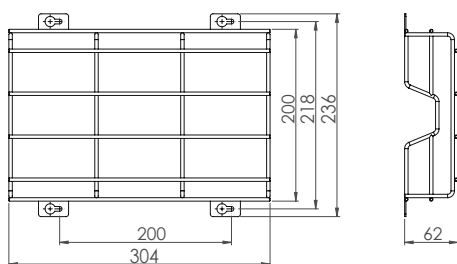

Rysunek techniczny / Technical drawing

VELLA