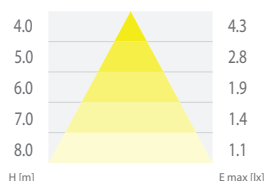

WYKRESY STOŻKOWE / CONE DIAGRAMS

Wars 2x60 MT*