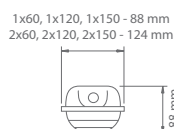

MODELE STANDARDOWE / STANDARD MODELS

Model / Model	Numer katalogowy / Catalogue number	Moc całkowita / Total power	Strumień świetlny / Luminous flux	Temperatura barwowa / Colour temperature
WARS 1X60 4000K	93101	19W	2101 lm	4000K
WARS 2X60 4000K	93102	24W	2742 lm	4000K
WARS 1X120 4000K	93103	39W	3262 lm	4000K
WARS 2X120 4000K	93104	49W	4599 lm	4000K
WARS 1X150 4000K	93105	49W	4936 lm	4000K
WARS 2X150 4000K	93106	60W	5828 lm	4000K

MODELE AWARYJNE Z TESTEM MANUALNYM / EMERGENCY MODELS WITH MANUAL TEST

Model / Model	Numer katalogowy / Catalogue number	Moc całkowita / Total power	Moc awaryjna / Emergency power	Strumień świetlny sieciowy / Mains luminous flux	Strumień świetlny awaryjny / Emergency luminous flux	Tryb / Mode	Autonomia / Autonomy	Akumulator / Battery Pack	Test / Test
WARS 1X60 M 2H MT 4000K	93119	22W	2W	2121 lm	307 lm	M	2h	NiCd 3,6V 2500mAh	MT
WARS 2X60 M 2H MT 4000K	93120	27W	2W	2793 lm	295 lm	M	2h	NiCd 3,6V 2500mAh	MT
WARS 2X60 M 3H MT 4000K	93126	27W	2W	2793 lm	295 lm	M	3h	NiCd 3,6V 4000mAh	MT
WARS 1X120 M 2H MT 4000K	93121	42W	2W	3461 lm	276 lm	M	2h	NiCd 3,6V 2500mAh	MT
WARS 1X120 M 3H MT 4000K	93127	42W	2W	3461 lm	276 lm	M	3h	NiCd 3,6V 4000mAh	MT
WARS 2X120 M 2H MT 4000K	93122	52W	2W	4825 lm	277 lm	M	2h	NiCd 3,6V 2500mAh	MT
WARS 2X120 M 3H MT 4000K	93128	52W	2W	4825 lm	277 lm	M	3h	NiCd 3,6V 4000mAh	MT
WARS 1X150 M 2H MT 4000K	93123	52W	2W	4994 lm	266 lm	M	2h	NiCd 3,6V 2500mAh	MT
WARS 1X150 M 3H MT 4000K	93129	52W	2W	4994 lm	266 lm	M	3h	NiCd 3,6V 4000mAh	MT
WARS 2X150 M 2H MT 4000K	93124	63W	2W	6092 lm	249 lm	M	2h	NiCd 3,6V 2500mAh	MT
WARS 2X150 M 3H MT 4000K	93130	63W	2W	6092 lm	249 lm	M	3h	NiCd 3,6V 4000mAh	MT

MODELE AWARYJNE Z TESTEM AUTOMATYCZNYM / EMERGENCY MODELS WITH AUTO TEST

Model / Model	Numer katalogowy / Catalogue number	Moc całkowita / Total power	Moc awaryjna / Emergency power	Strumień świetlny sieciowy / Mains luminous flux	Strumień świetlny awaryjny / Emergency luminous flux	Tryb / Mode	Autonomia / Autonomy	Akumulator / Battery Pack	Test / Test
WARS 1X60 M 2H AT 4000K	93137	22W	3W	2101 lm	526 lm	M	2h	LiFePO4 12,8V 1000mAh	AT
WARS 1X60 M 3H AT 4000K	93143	22W	3W	2100 lm	526 lm	M	3h	LiFePO4 12,8V 1600mAh	AT
WARS 2X60 M 2H AT 4000K	93138	27W	6W	2742 lm	957 lm	M	2h	LiFePO4 12,8V 1600mAh	AT
WARS 1X120 M 2H AT 4000K	93139	42W	6W	3262 lm	856 lm	M	2h	LiFePO4 12,8V 1600mAh	AT
WARS 1X120 M 3H AT 4000K	93145	42W	6W	3262 lm	856 lm	M	3h	LiFePO4 12,8V 3000mAh	AT
WARS 2X120 M 2H AT 4000K	93140	52W	9W	4599 lm	1281 lm	M	2h	LiFePO4 12,8V 3000mAh	AT
WARS 2X120 M 3H AT 4000K	93146	52W	9W	4599 lm	1281 lm	M	3h	LiFePO4 12,8V 3000mAh	AT
WARS 1X150 M 2H AT 4000K	93141	52W	9W	4936 lm	1390 lm	M	2h	LiFePO4 12,8V 3000mAh	AT
WARS 1X150 M 3H AT 4000K	93147	52W	9W	4936 lm	1390 lm	M	3h	LiFePO4 12,8V 3000mAh	AT
WARS 2X150 M 2H AT 4000K	93142	63W	12W	5828 lm	1685 lm	M	2h	LiFePO4 12,8V 3000mAh	AT
WARS 2X150 M 3H AT 4000K	93148	63W	12W	5828 lm	1685 lm	M	3h	LiFePO4 12,8V 4000mAh	AT

M - tryb sieciowo-awaryjny / maintained mode

MT - tryb ręczny / manual test

AT - tryb automatyczny / autotest