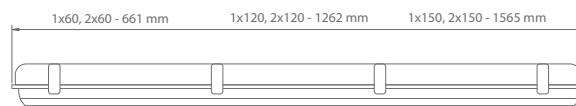

WARS

- Stopień ochrony IP65
- Korpus i klosz wykonany z wysokiej jakości poliwęglanu (PC)
- Zatrzaśki klosza z poliwęglanu (PC), opcjonalnie ze stali nierdzewnej (INOX)
- Napięcie zasilania: 230VAC (wersje MT, AT i CT) lub 230VAC/220VDC (wersja CB)
- Źródło światła: nowoczesne panele LED
- Wersje wielkości obudowy: 6 (3 długości: 60, 120 i 150 / 2 szerokości: 1x i 2x)
- Zakres dostępnych mocy opraw: od 19W do 60W
- Dostępne wykonania: oświetlenie podstawowe, awaryjne i awaryjne LT do niskich temperatur (do -25°C)
- Dostępne moce świecenia awaryjnego: od 2W do 12W
- Tryby awaryjne: NM – awaryjny lub M – sieciowo-awaryjny
- Czasy autonomii: 2h, 3h
- Opcje testowania: MT – test ręczny, AT – test automatyczny, CT – test centralny (Wells) lub CB – wykonanie do baterii centralnej
- Akumulatory do wykonań awaryjnych: NiCd lub LiFePO4 (zależnie od wersji)
- Montaż: sufitowy lub na zwieszakach – regulowany
- Do oświetlania hal przemysłowych, magazynów, tuneli, piwnic, garaży, itp. (oświetlenie podstawowe) oraz do oświetlania stref otwartych, dróg i wyjść ewakuacyjnych (oświetlenie awaryjne) w budynkach użyteczności publicznej
- Temperatura barwowa: 4000K
- Współczynnik oddawania barw: Ra>=80
- Zakres temperatur pracy: $t_a = -25^{\circ}\text{C} \div +40^{\circ}\text{C}$ (oświetlenie podstawowe), $t_a = +10^{\circ}\text{C} \div +30^{\circ}\text{C}$ (oświetlenie awaryjne) lub $t_a = -25^{\circ}\text{C} \div +30^{\circ}\text{C}$ (oświetlenie awaryjne LT do niskich temperatur)
- Minimalna żywotność źródła światła: 50 000h
- IP65 protection rating of a housing
- Housing's base and diffuser made of high quality polycarbonate (PC)
- Diffuser's clips made of polycarbonate (PC), optionally of stainless steel (INOX)
- Power supply voltage: 230VAC (MT, AT and CT versions) or 230VAC/220VDC (CB version)
- Light source: modern LED panels
- Housing size versions: 6 (3 lengths: 60, 120 and 150 / 2 widths: 1x and 2x)
- Luminaires' available power's range: from 19W to 60W
- Available models: standard, emergency and LT low temperature (up to -25°C) emergency lighting
- Available emergency powers: from 2W to 12W
- Emergency modes: NM – Non-Maintained or M – Maintained
- Autonomy times: 2h, 3h
- Testing options: MT – manual test, AT – auto test, CT – central test (Wells) or CB – central battery version
- Batteries for emergency versions: NiCd or LiFePO4 (depending on version)
- Ceiling installation or pendant type installation – adjustable
- For illuminating industrial halls, warehouses, tunnels, basements, garages, etc. (standard lighting) and open spaces, evacuation ways and exits (emergency lighting) in public utility buildings
- Colour temperature: 4000K
- Colour rendering index: Ra>=80
- Temperature working range: $t_a = -25^{\circ}\text{C} \div +40^{\circ}\text{C}$ (standard lighting), $t_a = +10^{\circ}\text{C} \div +30^{\circ}\text{C}$ (emergency lighting) or $t_a = -25^{\circ}\text{C} \div +30^{\circ}\text{C}$ (LT low temperature emergency lighting)
- Minimum LED lifetime: 50 000h