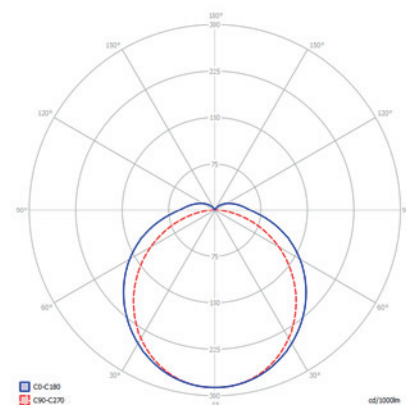

M - tryb sieciowo-awaryjny / maintained mode

MT - tryb ręczny / manual test

AT - tryb automatyczny / autotest

Wars 2x60

Wars 2x120

Wars 2x150

MODELE AWARYJNE PRZYSTOSOWANE DO NISKICH TEMPERATUR / EMERGENCY MODELS ADAPTED FOR LOW TEMPERATURES