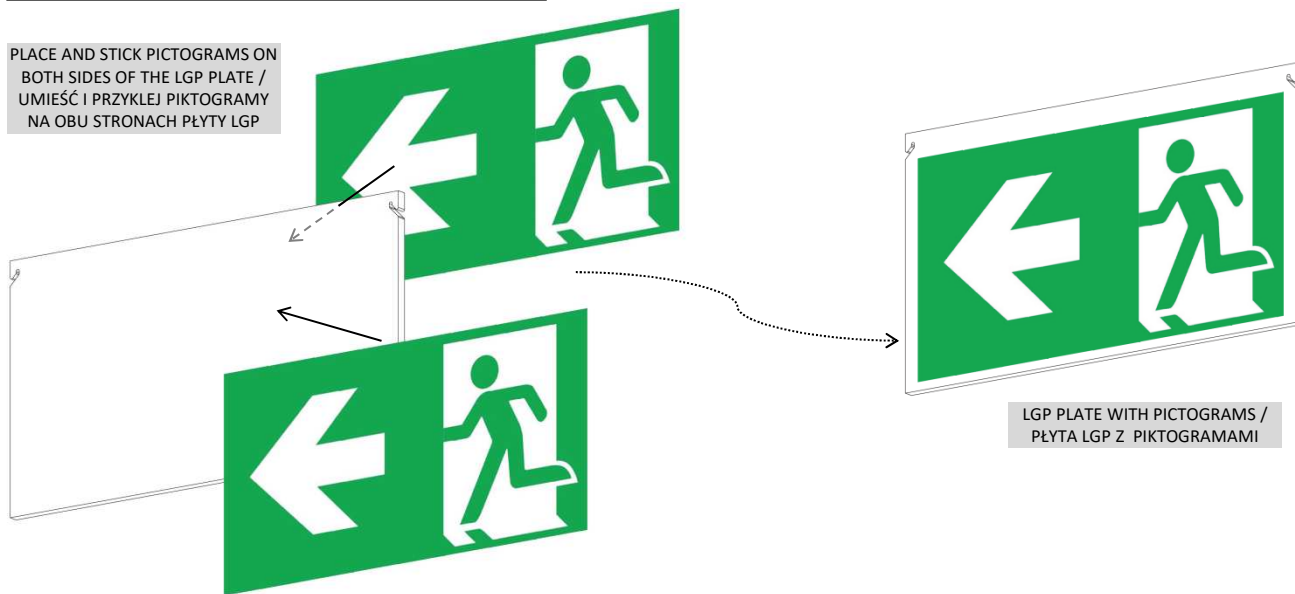

I. PICTOGRAM ASSEMBLY / MONTAŻ PIKTOGRAMU

PLACE AND STICK PICTOGRAMS ON BOTH SIDES OF THE LGP PLATE /
UMIEŚĆ I PRZYKLEJ PIKTOGRAMY NA OBU STRONACH PŁYTY LGP

II. FIXING LGP PLATE TO THE LUMINAIRE / MONTAŻ PŁYTY LGP DO OPRAWY

III. AFTER INSTALLATION / WYGLĄD PO INSTALACJI

intelight

DS MOUNTINGS SET FOR VELLA
ZESTAW MONTAŻOWY DS DO VELLA

For models / Do modeli:
Vella LED SO
Vella LED D

KTM: 93601

5 902270 316315

www.intelight.pl
Made in Poland
Data prod.: