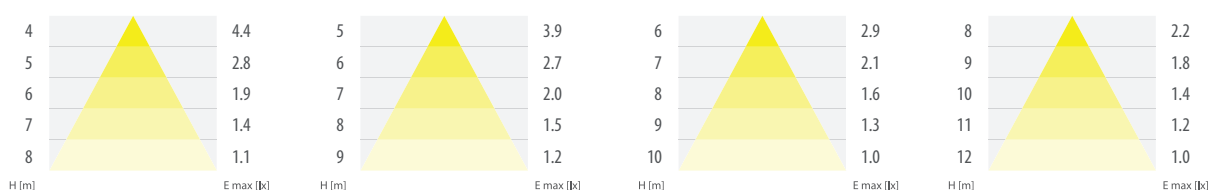

### WYKRESY STOŻKOWE / CONE DIAGRAM

TABELA ODSTĘPÓW DLA PŁASKICH DRÓG EWAKUACYJNYCH / SPACING TABLE FOR FLAT EVACUATION ROUTES

STARLET SPOT SO 150

Wysokość montażu (m) / Installation height (m)				
2,5	3,2	8,0	8,0	3,2
3	3,3	8,7	8,7	3,3
4	3,2	9,4	9,4	3,2