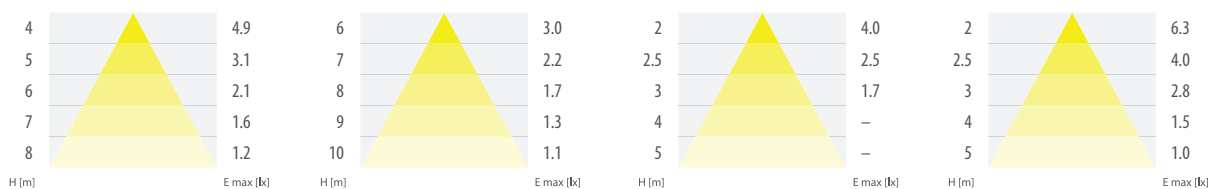

### WYKRESY STOŻKOWE / CONE DIAGRAM

TABELA ODSTĘPÓW DLA PŁASKICH DRÓG EWAKUACYJNYCH / SPACING TABLE FOR FLAT EVACUATION ROUTES

STARLET SPOT SO 150

Wysokość montażu (m) / Installation height (m)				
2,5	3,2	8,0	8,0	3,2
3	3,3	8,7	8,7	3,3
4	3,2	9,4	9,4	3,2