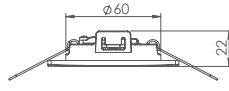

Głowica LED kwadratowa /
Square LED head