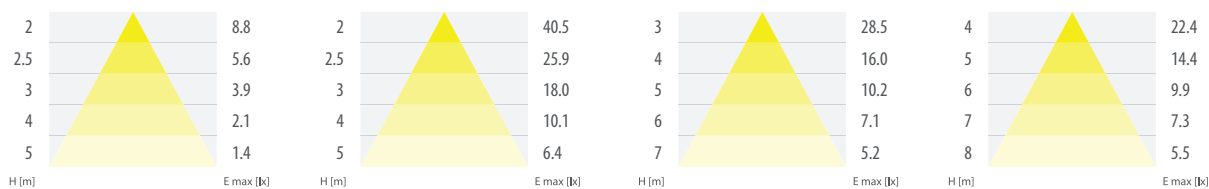

### WYKRESY STOŻKOWE / CONE DIAGRAM

TABELA ODSTĘPÓW DLA PŁASKICH DRÓG EWAKUACYJNYCH / SPACING TABLE FOR FLAT EVACUATION ROUTES

STARLET SPOT SO 150

Wysokość montażu (m) / Installation height (m)				
2,5	3,2	8,0	8,0	3,2
3	3,3	8,7	8,7	3,3
4	3,2	9,4	9,4	3,2