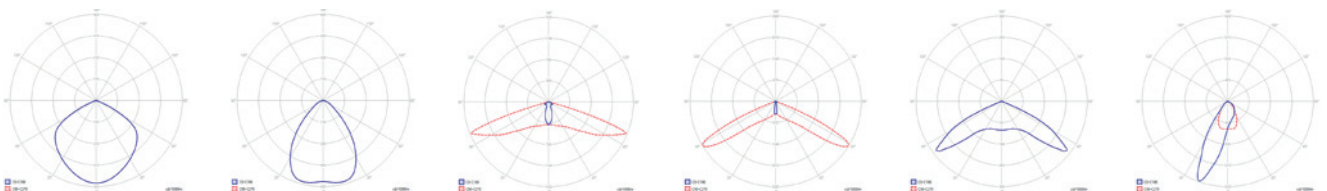

STARLET SPOT SO 350

Wysokość montażu (m) / Installation height (m)				
2,5	4,1	9,4	9,4	4,1
3	4,4	10,5	10,5	4,4
4	4,9	12,3	12,3	4,9

STARLET SPOT SC 150

Wysokość montażu (m) / Installation height (m)				
2,5	1,1	4,0	14,8	6,5
3	1,2	3,6	16,8	6,9
4	1,2	3,0	19,3	6,6

STARLET SPOT SC 250

Wysokość montażu (m) / Installation height (m)				
2,5	1,6	5,2	15,8	7,1
3	1,4	5,0	18,0	8,0
4	1,4	4,3	21,9	8,7

STARLET SPOT SC 350

Wysokość montażu (m) / Installation height (m)				
2,5	2,1	7,1	16,4	7,5
3	1,9	6,1	18,8	8,5
4	1,5	5,7	23,2	10,1

STARLET SPOT SOH 250

Wysokość montażu (m) / Installation height (m)				
2,5	2,9	6,9	6,9	2,9
3	3,2	7,6	7,6	3,2
4	3,7	8,8	8,8	3,7

STARLET SPOT SOH 350

Wysokość montażu (m) / Installation height (m)				
2,5	3,1	7,5	7,5	3,1
3	3,4	8,2	8,2	3,4
4	4,0	9,5	9,5	4,0

STARLET SPOT SCH 250

Wysokość montażu (m) / Installation height (m)				
2,5	1,0	3,8	12,6	6,1
3	0,8	3,5	14,8	6,9
4	0,9	2,2	18,8	8,6

STARLET SPOT SCH 350

Wysokość montażu (m) / Installation height (m)				
2,5	1,5	4,6	12,9	6,1
3	1,2	4,4	15,1	7,2
4	1,0	3,8	19,3	9,0

STARLET SPOT SQ 150

Wysokość montażu (m) / Installation height (m)				
2,5	3,7	8,9	8,9	3,7
3	3,9	9,7	9,7	3,9
4	1,2	9,0	9,0	1,2

STARLET SPOT SQ 250

Wysokość montażu (m) / Installation height (m)				
2,5	4,2	9,8	9,8	4,2
3	4,5	11,0	11,0	4,5
4	2,5	12,1	12,1	2,5

STARLET SPOT SQ 350

Wysokość montażu (m) / Installation height (m)				
2,5	4,5	10,4	10,4	4,5
3	5,0	11,7	11,7	5,0
4	5,6	13,8	13,8	5,6

PRZYKŁADOWE ROZSYŁY ŚWIATŁA DLA SOCZEWEK / EXEMPLARY LIGHT DIVISIONS FOR LENS

SO - strefy otwarte /
open spaces

SOH - strefy otwarte
wysokie /
high open spaces

SC - korytarze /
corridors

SCH - korytarze wysokie /
high corridors

SQ - niskie strefy
otwarte / square
beam
open spaces optics

SP - do punktów
bezpieczeństwa /
for safety points

AKCESORIA / ACCESSORIES

Wykonanie produktu / Product version	Numer katalogowy / Catalogue number
STARLET SPOT ROUND Klosz uszczelniający IP65 / IP65 cover	83499
Maskownica do Starlet Spot Round RAL - 9016 (100mm) / Cover plate for Starlet Spot Round RAL - 9016 (100mm)	92600