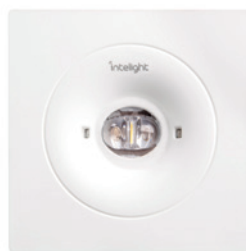

STARLET SPOT SCH MT

Model / Model	Numer katalogowy / Catalogue number		Optyka / Optics	Strumień świetlny / Luminous flux	Tryb / Mode	Autonomia / Autonomy	Test / Test	Stopień ochrony / Protection level	Moc / Power	Akumulator / Battery Pack
	Biały / White	Czarny / Black								

STARLET SPOT ROUND SCH MT

STARLET SPOT ROUND SCH 250 NM 1H MT	83451	83951	SCH	214 lm	NM	1H	MT	IP20	1,5 W	LiFePO4 6,4V 600mAh
STARLET SPOT ROUND SCH 250 M 1H MT	83452	83952	SCH	214 lm	M	1H	MT	IP20	5 W	LiFePO4 6,4V 600mAh
STARLET SPOT ROUND SCH 250 NM 3H MT	83463	83963	SCH	214 lm	NM	3H	MT	IP20	2 W	LiFePO4 6,4V 1600mAh
STARLET SPOT ROUND SCH 250 M 3H MT	83464	83964	SCH	214 lm	M	3H	MT	IP20	6 W	LiFePO4 6,4V 1600mAh
STARLET SPOT ROUND SCH 350 NM 1H MT	83470	83970	SCH	298 lm	NM	1H	MT	IP20	1,5 W	LiFePO4 6,4V 1000mAh
STARLET SPOT ROUND SCH 350 M 1H MT	83471	83971	SCH	298 lm	M	1H	MT	IP20	7 W	LiFePO4 6,4V 1000mAh
STARLET SPOT ROUND SCH 350 NM 3H MT	83482	83982	SCH	298 lm	NM	3H	MT	IP20	3 W	LiFePO4 6,4V 3200mAh
STARLET SPOT ROUND SCH 350 M 3H MT	83483	83983	SCH	298 lm	M	3H	MT	IP20	9 W	LiFePO4 6,4V 3200mAh

STARLET SPOT QUAD SCH MT

STARLET SPOT QUAD SCH 250 NM 1H MT	84451	84951	SCH	214 lm	NM	1H	MT	IP20	1,5 W	LiFePO4 6,4V 600mAh
STARLET SPOT QUAD SCH 250 M 1H MT	84452	84952	SCH	214 lm	M	1H	MT	IP20	5 W	LiFePO4 6,4V 600mAh
STARLET SPOT QUAD SCH 250 NM 3H MT	84463	84963	SCH	214 lm	NM	3H	MT	IP20	2 W	LiFePO4 6,4V 1600mAh
STARLET SPOT QUAD SCH 250 M 3H MT	84464	84964	SCH	214 lm	M	3H	MT	IP20	6 W	LiFePO4 6,4V 1600mAh
STARLET SPOT QUAD SCH 350 NM 1H MT	84470	84970	SCH	298 lm	NM	1H	MT	IP20	1,5 W	LiFePO4 6,4V 1000mAh
STARLET SPOT QUAD SCH 350 M 1H MT	84471	84971	SCH	298 lm	M	1H	MT	IP20	7 W	LiFePO4 6,4V 1000mAh
STARLET SPOT QUAD SCH 350 NM 3H MT	84482	84982	SCH	298 lm	NM	3H	MT	IP20	3 W	LiFePO4 6,4V 3200mAh
STARLET SPOT QUAD SCH 350 M 3H MT	84483	84983	SCH	298 lm	M	3H	MT	IP20	9 W	LiFePO4 6,4V 3200mAh

SCH - soczewka korytarzowa do wysokich pomieszczeń /
corridor lens type for high spaces

NM - tryb awaryjny / non-maintained mode

M - tryb sieciowo-awaryjny / maintained mode

MT - test ręczny / manual test

STARLET SPOT SCH AT

Model / Model	Numer katalogowy / Catalogue number		Optyka / Optics	Strumień świetlny / Luminous flux	Tryb / Mode	Autonomia / Autonomy	Test / Test	Stopień ochrony / Protection level	Moc / Power	Akumulator / Battery Pack
	Biały / White	Czarny / Black								

STARLET SPOT ROUND SCH AT

STARLET SPOT ROUND SCH 250 NM 1H AT	83453	83953	SCH	214 lm	NM	1H	AT	IP20	1,5 W	LiFePO4 6,4V 600mAh
STARLET SPOT ROUND SCH 250 M 1H AT	83454	83954	SCH	214 lm	M	1H	AT	IP20	6 W	LiFePO4 6,4V 600mAh
STARLET SPOT ROUND SCH 250 NM 3H AT	83465	83965	SCH	214 lm	NM	3H	AT	IP20	2 W	LiFePO4 6,4V 1600mAh
STARLET SPOT ROUND SCH 250 M 3H AT	83466	83966	SCH	214 lm	M	3H	AT	IP20	6 W	LiFePO4 6,4V 1600mAh
STARLET SPOT ROUND SCH 350 NM 1H AT	83472	83972	SCH	298 lm	NM	1H	AT	IP20	2 W	LiFePO4 6,4V 1000mAh
STARLET SPOT ROUND SCH 350 M 1H AT	83473	83973	SCH	298 lm	M	1H	AT	IP20	8 W	LiFePO4 6,4V 1000mAh
STARLET SPOT ROUND SCH 350 NM 3H AT	83484	83984	SCH	298 lm	NM	3H	AT	IP20	3,5 W	LiFePO4 6,4V 3200mAh
STARLET SPOT ROUND SCH 350 M 3H AT	83485	83985	SCH	298 lm	M	3H	AT	IP20	9 W	LiFePO4 6,4V 3200mAh

STARLET SPOT QUAD SCH AT