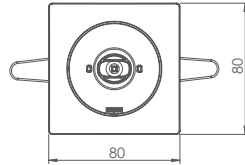

Głowica LED kwadratowa /
Square LED head