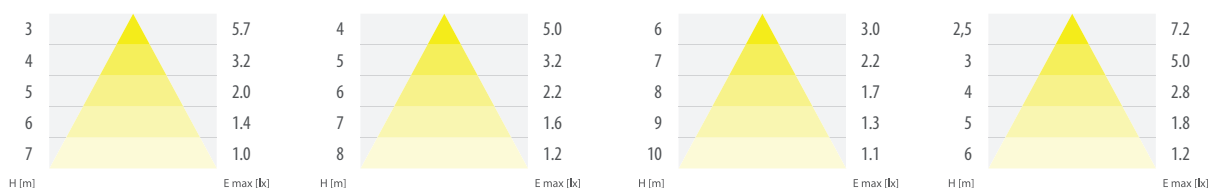

### WYKRESY STOŻKOWE / CONE DIAGRAM

TABELA ODSTĘPÓW DLA PŁASKICH DRÓG EWAKUACYJNYCH / SPACING TABLE FOR FLAT EVACUATION ROUTES

STARLET SPOT SO 150

Wysokość montażu (m) / Installation height (m)				
2,5	3,2	8,0	8,0	3,2
3	3,3	8,7	8,7	3,3
4	3,2	9,4	9,4	3,2