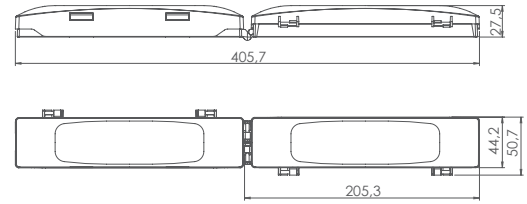

Obudowa elektroniki i baterii /
Electronics and battery housing