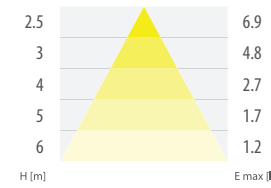

VELLA SO 350-P