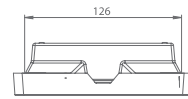

VELLA SO