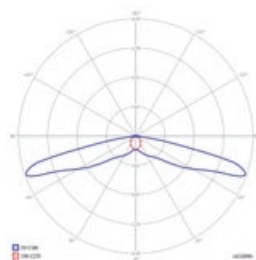

SC - korytarze /
corridors