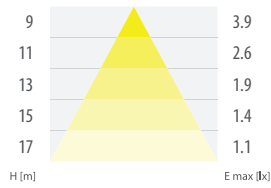

VELLA SO 650