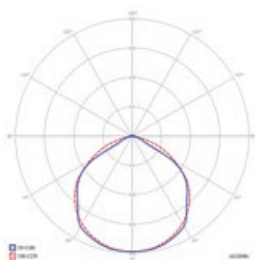

SO - strefy otwarte / open spaces

NM - tryb awaryjny / non-maintained mode

M - tryb sieciowo-awaryjny / maintained mode

MT - test ręczny / manual test

AT - test automatyczny / auto test

CT - test centralny (system WELLS) / central test (WELLS system)

CB - bateria centralna / central battery

LT - Model przystosowany do niskich temperatur (do t_a -25°C) / Model adapted for low temperatures (up to t_a -25°C)

PRZYKŁADOWE ROZSYŁY ŚWIATŁA DLA SOCZEWEK / EXEMPLARY LIGHT DIVISIONS FOR LENS

SO - strefy otwarte /
open spaces