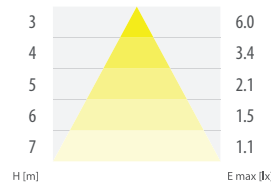

VELLA SOH 250