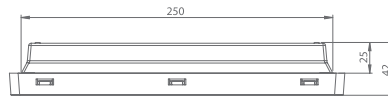

VELLA SO